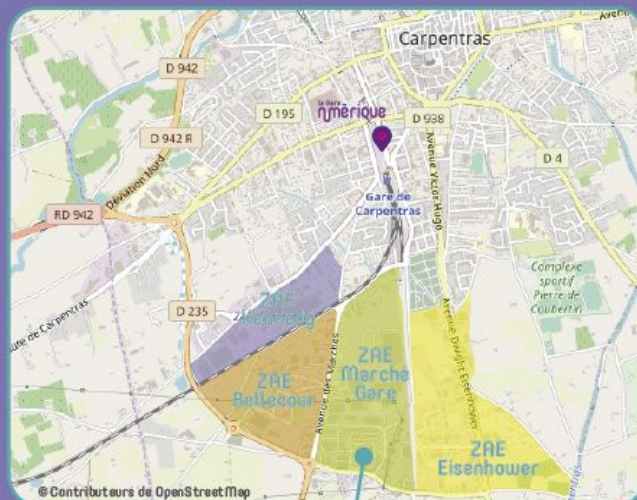

L'OFFRE COMMUNE AUX RÉSIDENTS

POSTULEZ !

Dossier de candidature à retirer :

- sur le site laprovencecreative.fr/ma-premiere-entreprise
- à la Direction du Développement Économique
  contact@laprovencecreative.fr
  Tél. 04 90 67 69 24

ESPACES COMMUNS ET SERVICES MUTUALISÉS

(Accueil, reprographie, salles de réunion...)

« NOTRE OBJECTIF, NOTRE VOLONTÉ,
FAIRE DE VOTRE PROJET UN SUCCÈS ! »

ACCOMPAGNEMENT ET ANIMATIONS

(Conseils personnalisés, réunions thématiques...)

« UN RÉSEAU D'EXPERTS ET DE PARTENAIRES LOCAUX
SERA LÀ POUR VOUS GUIDER ET VOUS SOUTENIR »

ACCÈS PRIVILÉGIÉ AUX SERVICES DE LA GARE NUMÉRIQUE

(Soutien à l'innovation, initiation aux technologies
du numérique...)

« INTÉGRER UNE PÉPINIÈRE D'ENTREPRISE AUGMENTE
LES CHANCES DE PÉRENNITÉ DE VOTRE ENTREPRISE »

REJOIGNEZ-NOUS !

contact@laprovencecreative
laprovencecreative.fr

TARIF DE L'ACCOMPAGNEMENT

45 euros/mois (H.T)*

*HORS OPTION GARE-NUMÉRIQUE

**ET AUSSI : 15 bureaux
supplémentaires à louer
pour votre activité**